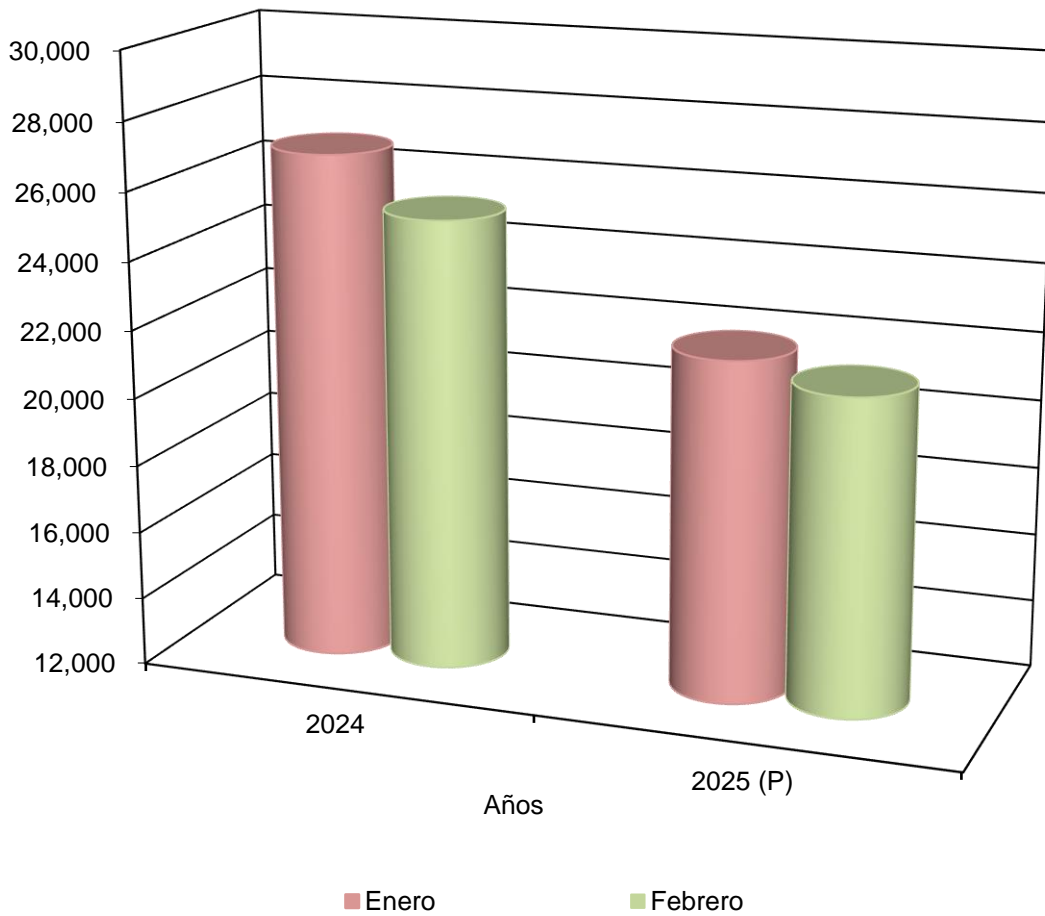

República de Panamá
CONTRALORÍA GENERAL DE LA REPÚBLICA
Instituto Nacional de Estadística y Censo

**PRODUCCIÓN DE BEBIDAS ALCOHÓLICAS EN LA REPÚBLICA:
ENERO Y FEBRERO DE 2024-25**

(Miles de litros)

(P) Cifras preliminares.